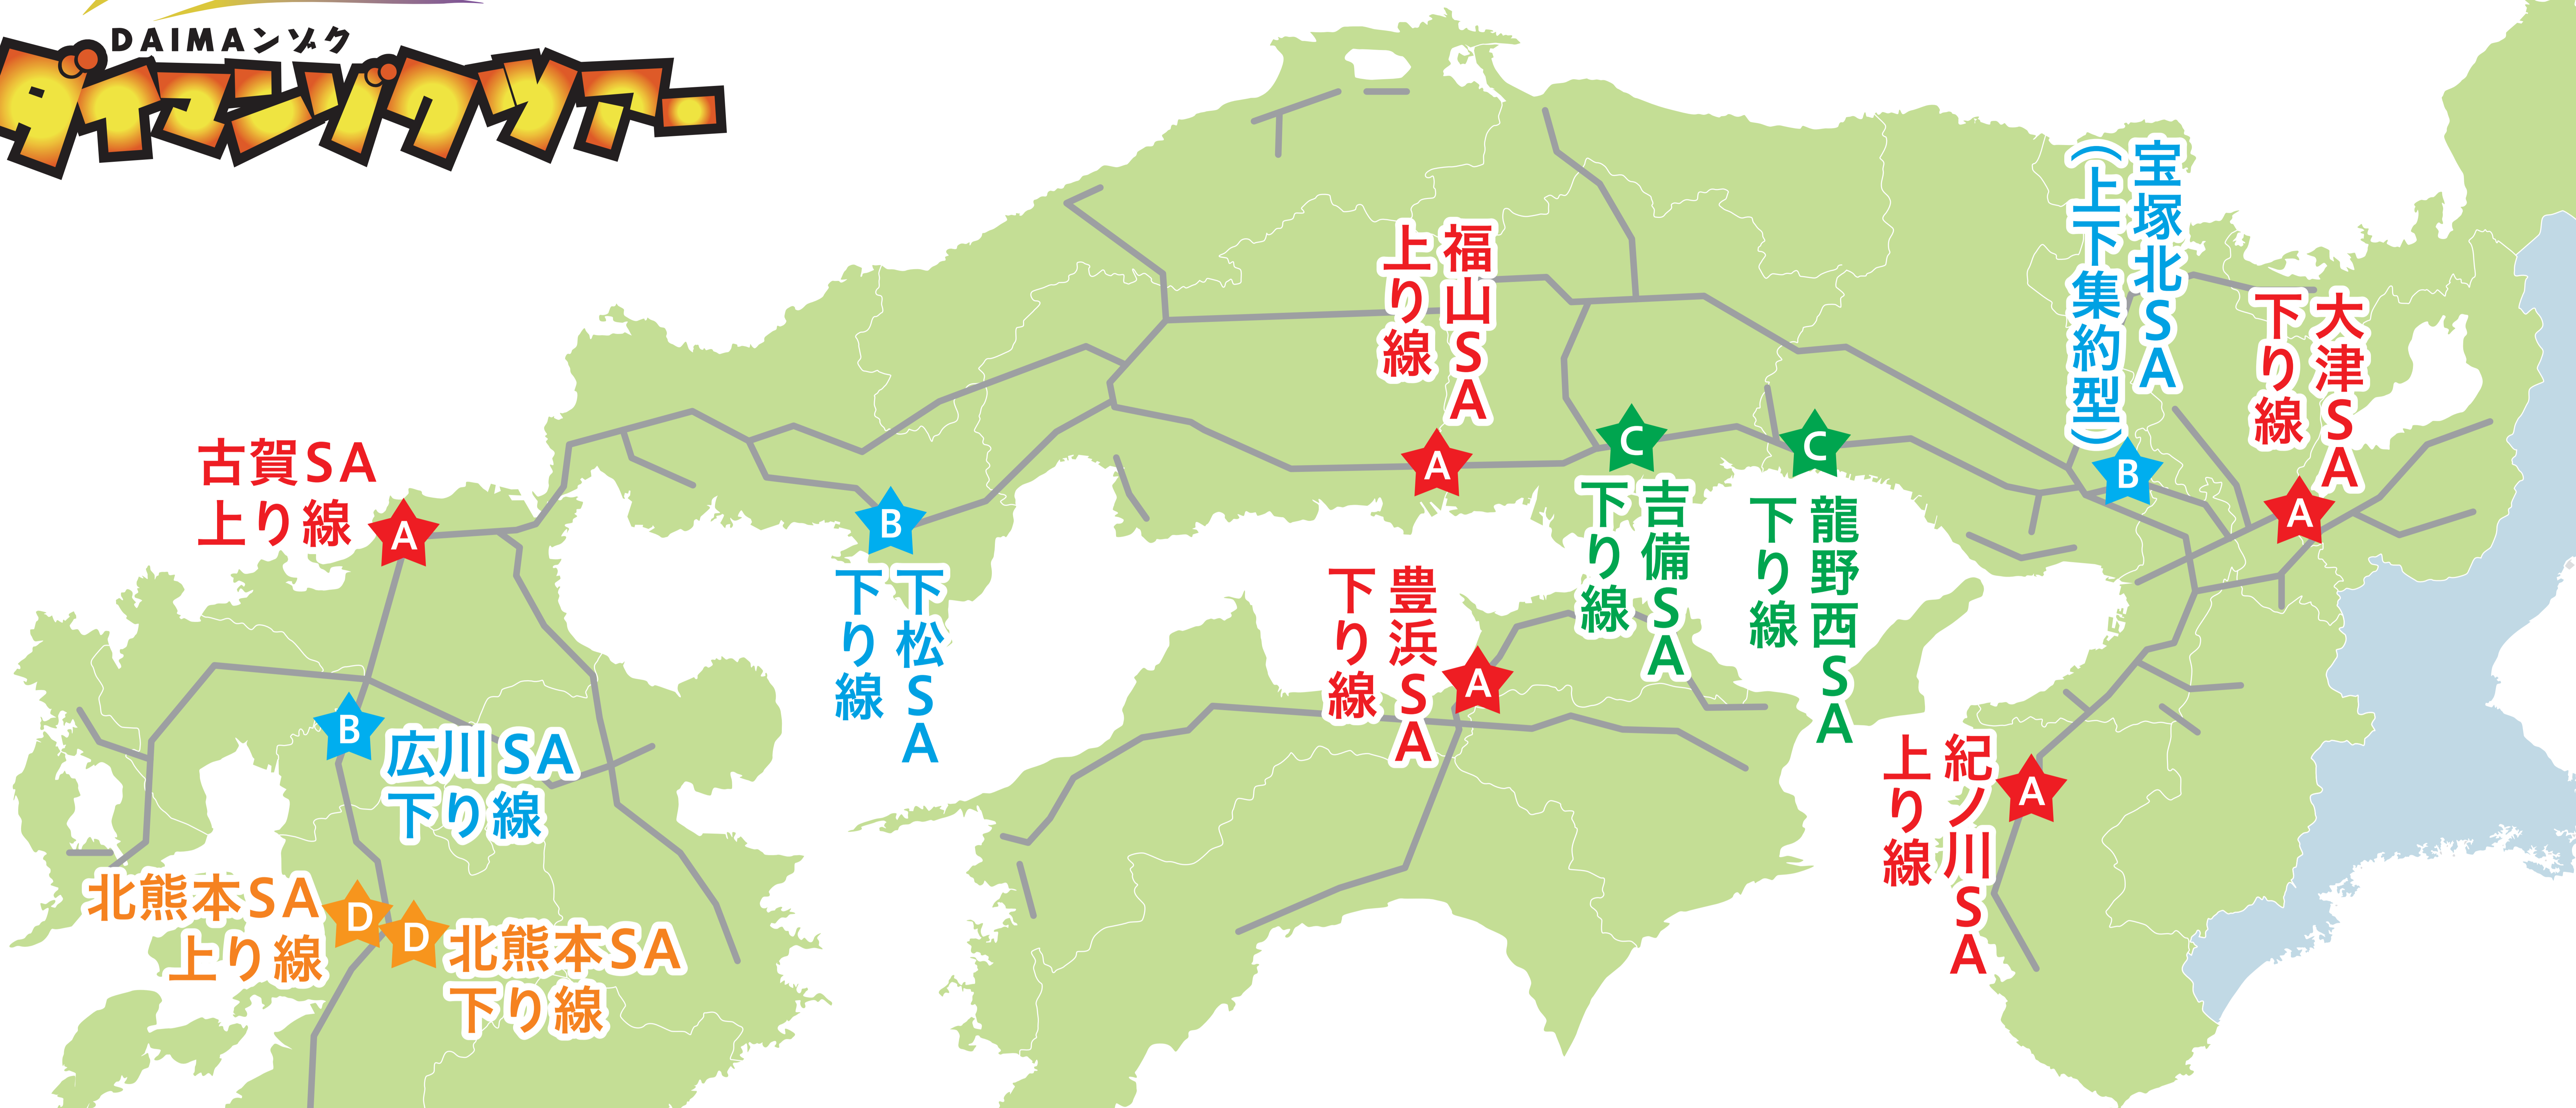

フォトパネル設置場所

A

- 【名神高速道路】大津SA 下り線
- 【阪和自動車道】紀ノ川SA 上り線
- 【山陽自動車道】福山SA 上り線
- 【高松自動車道】豊浜SA 下り線
- 【九州自動車道】古賀SA 上り線

B

- 【新名神高速道路】宝塚北SA (上下集約型)
- 【山陽自動車道】下松SA 下り線
- 【九州自動車道】広川SA 下り線

C

- 【山陽自動車道】龍野西SA 下り線
- 【山陽自動車道】吉備SA 下り線
- 【九州自動車道】桜島SA 上り線

D

- 【九州自動車道】北熊本SA 上り線
- 【九州自動車道】北熊本SA 下り線